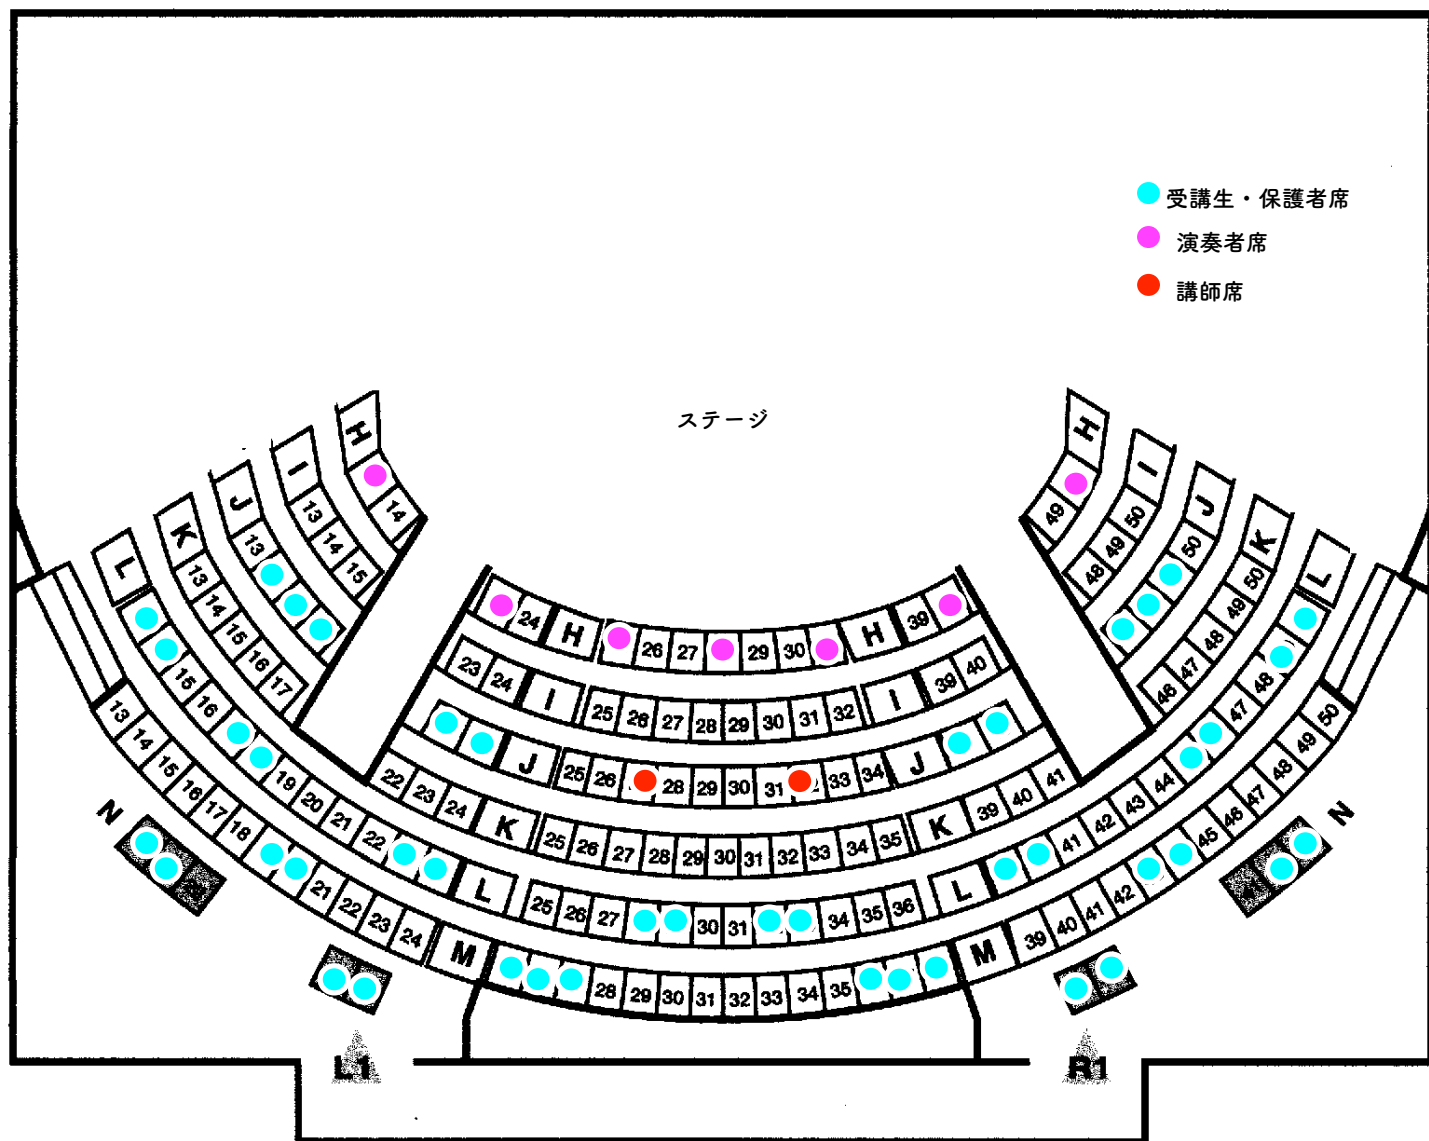

彩の国さいたま芸術劇場 小ホール

客席数 266~346席 (席数可変式)
 ■ 車椅子対応席10席 (6名分)