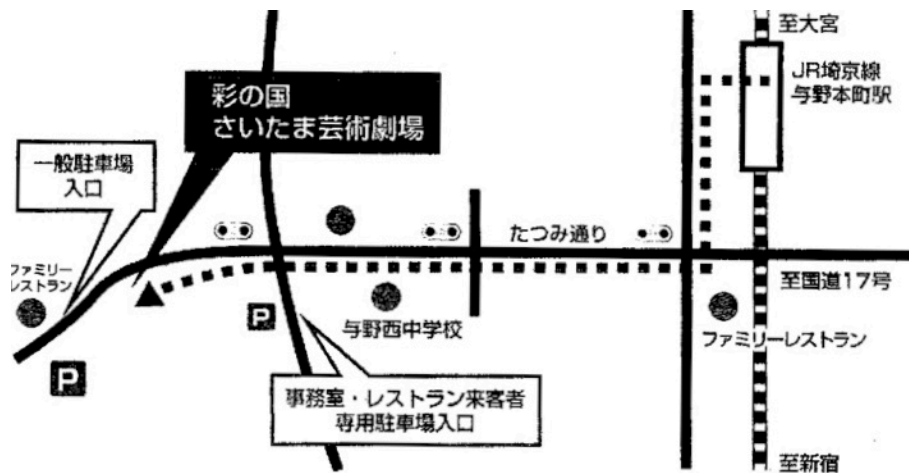

館内と周辺情報

- ※劇場内に飲料自動販売機が複数ありますが（館内MAPをご参照ください）が、劇場周辺にコンビニエンスストア等販売店はありません。飲食品は予めご持参いただくか、JR埼京線与野本町駅周辺店舗をご利用ください。
- ※劇場周辺には「華屋与兵衛」「ステーキのどん」「安楽亭」などの飲食店があります。

結果発表

- ※7月21日22時、事務局HP上にて結果発表をします。

その他

- ※お困りの場合やお問合せは受付または舞台袖スタッフにお声掛けください。
- ※審査結果に対するお問合せは一切受け付けません。
- ※審査会場・音楽ホール内での飲食は禁止されています。
- ※悪天候や公共交通機関の大幅な乱れがある場合は審査開始時刻を変更します。変更が生じた際はメールやHPにてお知らせいたしますので、必ずメールやHPを確認してください。
- ※公共交通機関の乱れにより審査開始時刻に間に合わない場合は速やかにご連絡ください。可能な限り対応いたしますのでご安心ください。
- ※会場までの交通費及び自家用車利用の方の駐車料金は自己負担です。

会場へのアクセス

〒338-8506 埼玉県さいたま市中央区上峰 3-15-1

- 電車でのアクセス JR 埼京線与野本町駅（西口）下車 徒歩7分
池袋から快速で約23分、新宿から快速で約30分
大宮から快速で4分、各駅停車で6分
- バスでのアクセス JR 京浜東北線北浦和駅（西口）「大久保」行き 約10分
「彩の国さいたま芸術劇場入口」下車 約2分
- 駐車場 155台 最初の1時間無料 それ以降310円/時間（ただし、最大1,200円）
※駐車場台数に限りががありますので、ご来場の際は、なるべく公共交通機関をご利用ください。