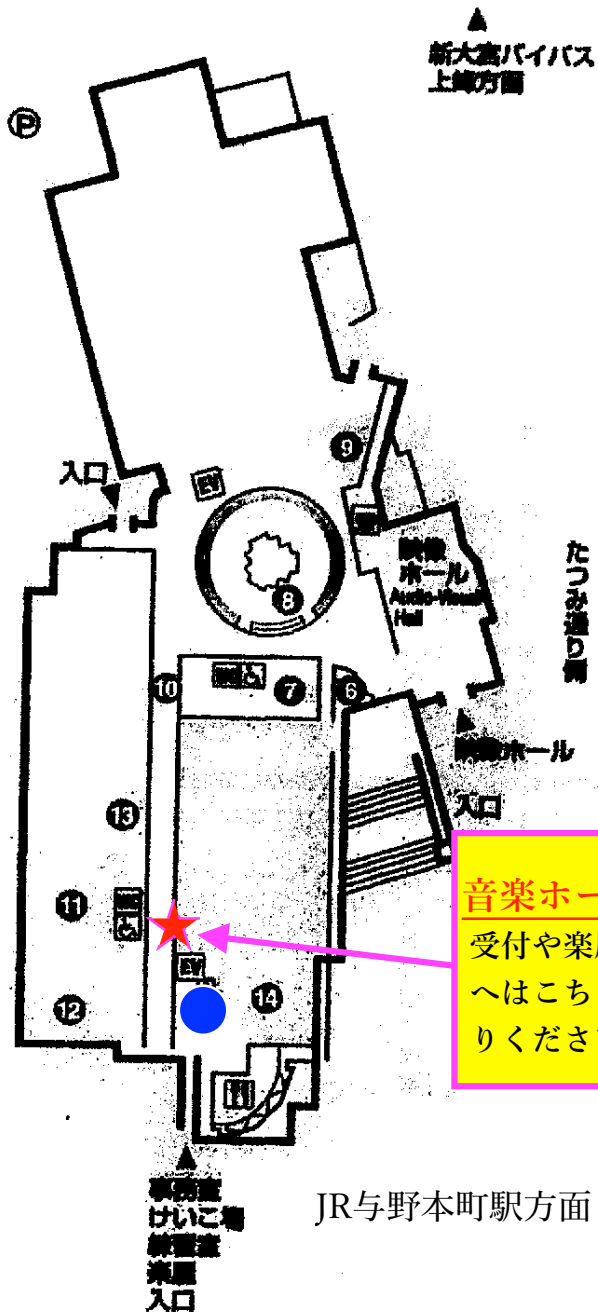

1F

◀ ㊦ 入口

彩の国さいたま芸術劇場

音楽ホール楽屋口

受付や楽屋、ホールへはこちらからお入りください

2F