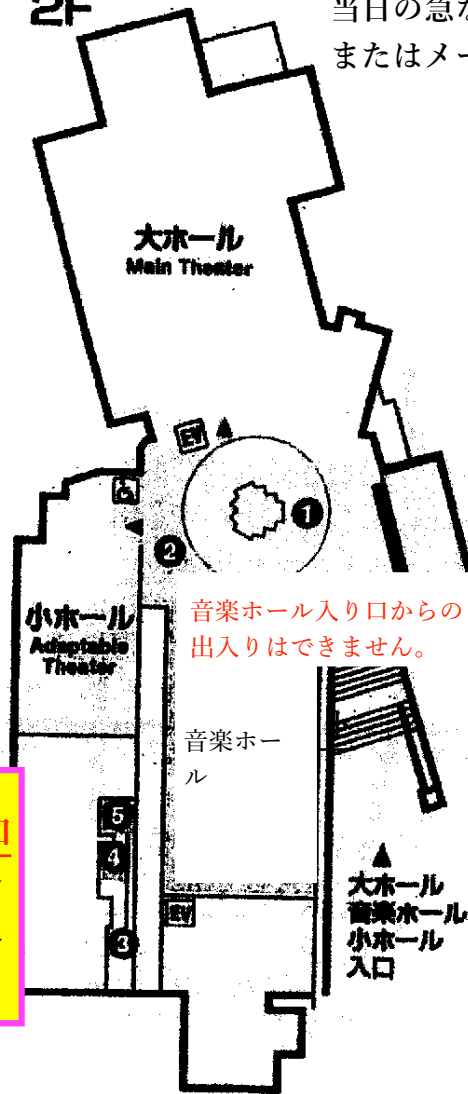

当日の急なご連絡は03-3224-9112「さくらMusic office」
またはメールoffice@sakuramusic.jpまでご連絡ください。

● 総合インフォメーション
(施設利用受付・チケット販売)

- ① ロトンダ
- ② 共通ロビー
- ③ 小けいこ場 1
- ④ 小けいこ場 2
- ⑤ 小けいこ場 3
- ⑥ 利用者交流コーナー
- ⑦ 託児室
- ⑧ 情報プラザ
- ⑨ 舞台芸術資料室
- ⑩ ガレリア
- ⑪ 大けいこ場
- ⑫ 中けいこ場 1
- ⑬ 中けいこ場 2
- ⑭ 事務室
- ⑮ 中練習室
- ⑯ 小練習室 A
- ⑰ 小練習室 B
- ⑱ 小練習室 C
- ⑲ 小練習室 D
- ⑳ 大練習室