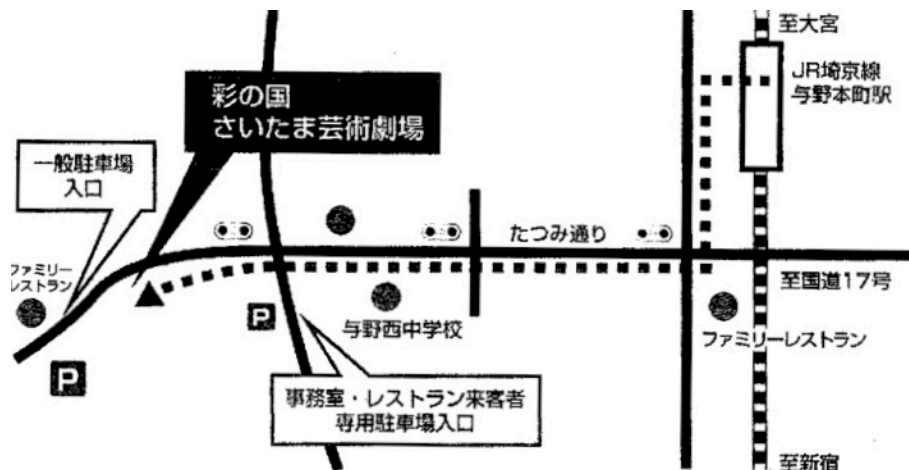

館内と周辺情報

- ※劇場内に飲料自動販売機が複数ありますが（館内MAPをご参照ください）が、劇場周辺にコンビニエンスストア等販売店はありません。飲食品は予めご持参いただくか、JR埼京線与野本町駅周辺店舗をご利用ください。
- ※劇場周辺には「華屋与兵衛」「ステーキのどん」「安楽亭」などの飲食店があります。

結果発表

- ※7月21日22時、事務局HP上にて結果発表をします。

その他

- ※お困りの場合やお問合せは受付または舞台袖スタッフにお声掛けください。
- ※審査結果に対するお問合せは一切受け付けません。
- ※審査会場・音楽ホール内での飲食は禁止されています。
- ※悪天候や公共交通機関の大幅な乱れがある場合は審査開始時刻を変更します。変更が生じた際はメールやHPにてお知らせいたしますので、必ずメールやHPを確認してください。
- ※公共交通機関の乱れにより審査開始時刻に間に合わない場合は速やかにご連絡ください。可能な限り対応いたしますのでご安心ください。
- ※会場までの交通費及び自家用車利用の方の駐車料金は自己負担です。

会場へのアクセス

〒338-8506 埼玉県さいたま市中央区上峰 3-15-1

- 電車でのアクセス JR 埼京線与野本町駅（西口）下車 徒歩7分
池袋から快速で約23分、新宿から快速で約30分
大宮から快速で4分、各駅停車で6分
- バスでのアクセス JR 京浜東北線北浦和駅（西口）「大久保」行き 約10分
「彩の国さいたま芸術劇場入口」下車 約2分
- 駐車場 155台 最初の1時間無料 それ以降310円/時間（ただし、最大1,200円）
※駐車場台数に限りがありますので、ご来場の際は、なるべく公共交通機関をご利用ください。