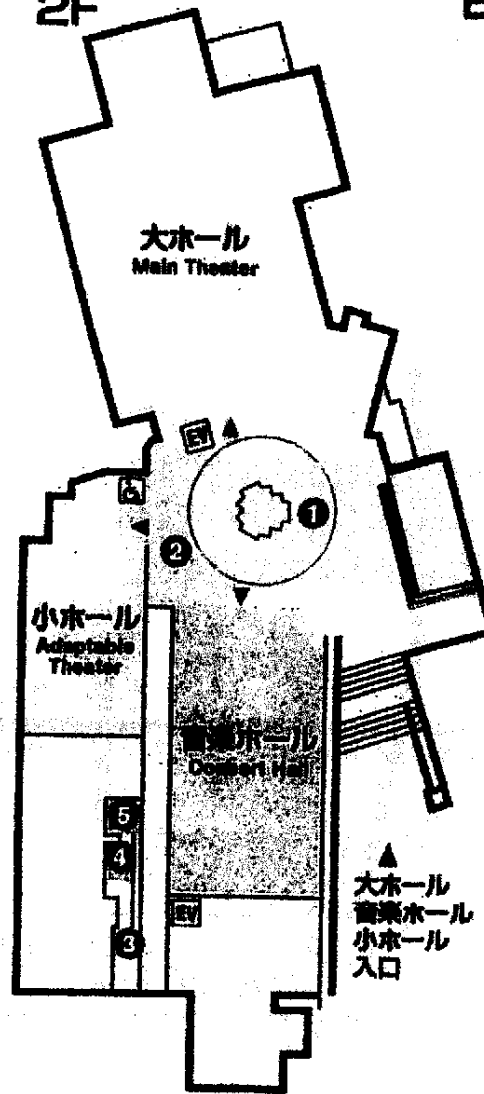

1F

◀ ㊦入口

彩の国さいたま芸術劇場

▲ 新大宮バイパス
上線方面

2F

B1F

B2F

★総合インフォメーション
(施設利用受付・チケット販売)

- ① ロトンダ
 - ② 共通ロビー
 - ③ 小けいこ場 1
 - ④ 小けいこ場 2
 - ⑤ 小けいこ場 3
 - ⑥ 利用者交流コーナー
 - ⑦ 託児室
 - ⑧ 情報プラザ
 - ⑨ 舞台芸術資料室
 - ⑩ ガレリア
 - ⑪ 大けいこ場
 - ⑫ 中けいこ場 1
 - ⑬ 中けいこ場 2
 - ⑭ 事務室
 - ⑮ 中練習室
 - ⑯ 小練習室 A
 - ⑰ 小練習室 B
 - ⑱ 小練習室 C
 - ⑲ 小練習室 D
 - ⑳ 大練習室
- 飲料自動販売機 (Blue dot)
● WC (Orange dot)

受付
音楽ホール楽屋口

▲ JRF有楽町線
与野駅南口方面

▲ 事務室
けいこ場
練習室
楽屋
入口

▲ 大ホール
音楽ホール
小ホール
入口