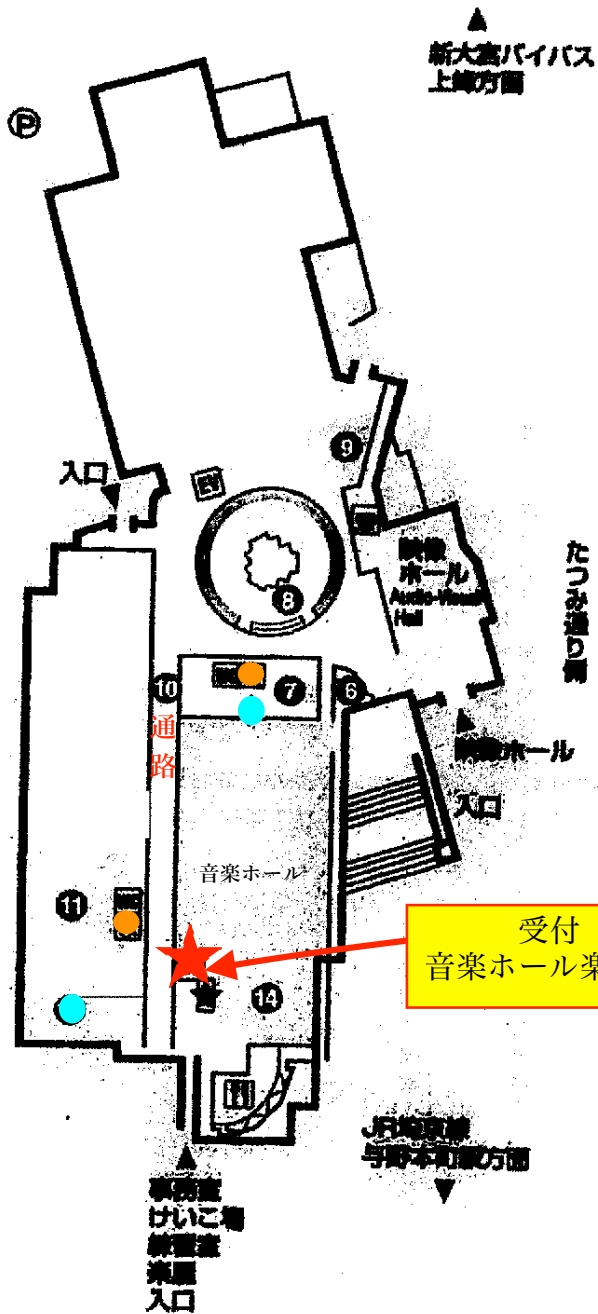

1F

◀ ㊦入口

彩の国さいたま芸術劇場

▲ 新大宮バイパス
上線方面

2F

B1F

B2F

★総合インフォメーション
(施設利用受付・チケット販売)

- ① ロトンダ
 - ② 共通ロビー
 - ③ 小けいこ場 1
 - ④ 小けいこ場 2
 - ⑤ 小けいこ場 3
 - ⑥ 利用者交流コーナー
 - ⑦ 託児室
 - ⑧ 情報プラザ
 - ⑨ 舞台芸術資料室
 - ⑩ ガレリア
 - ⑪ 大けいこ場
 - ⑫ 中けいこ場 1
 - ⑬ 中けいこ場 2
 - ⑭ 事務室
 - ⑮ 中練習室
 - ⑯ 小練習室 A
 - ⑰ 小練習室 B
 - ⑱ 小練習室 C
 - ⑲ 小練習室 D
 - ⑳ 大練習室
- 飲料自動販売機 (Blue dot)
● WC (Orange dot)

受付
音楽ホール楽屋口

▲ JRF有楽町線
与野駅南口方面

▲ 事務室
けいこ場
練習室
楽屋
入口

▲ 大ホール
音楽ホール
小ホール
入口