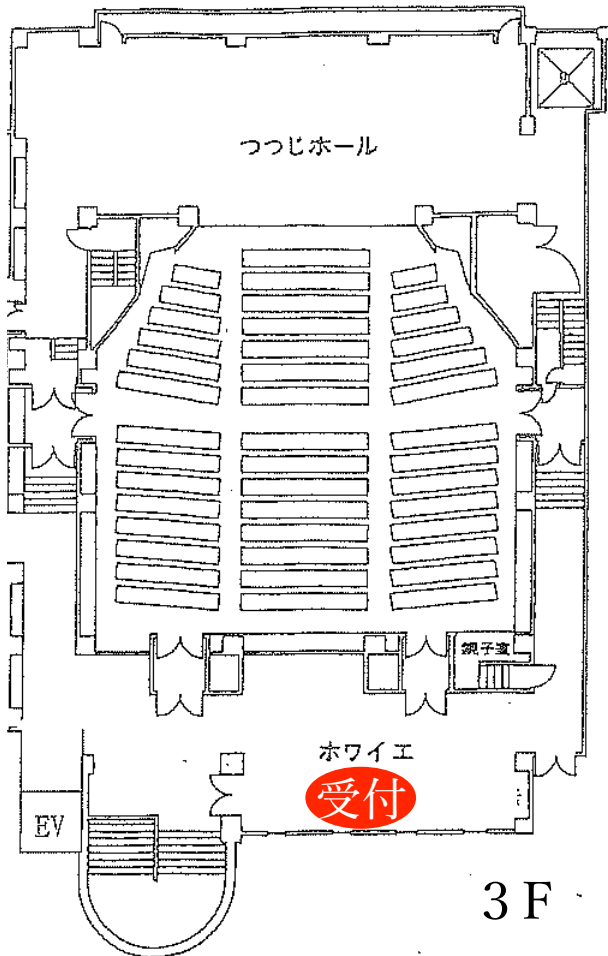

場内MAP

お問い合わせ

SAKURA JAPAN MUSIC COMPETITION 開催事務局 さくら Music office

E-mail office@sakuramusic.jp / TEL 03-3224-9112

*聞き誤り防止と履歴保存の為、当日の急な連絡以外はメールでお願いいたします。

以上、皆さまのご理解とご協力の程宜しくお願い申し上げます。ご不明な点やご心配な事がある方は遠慮なくお問合せください。