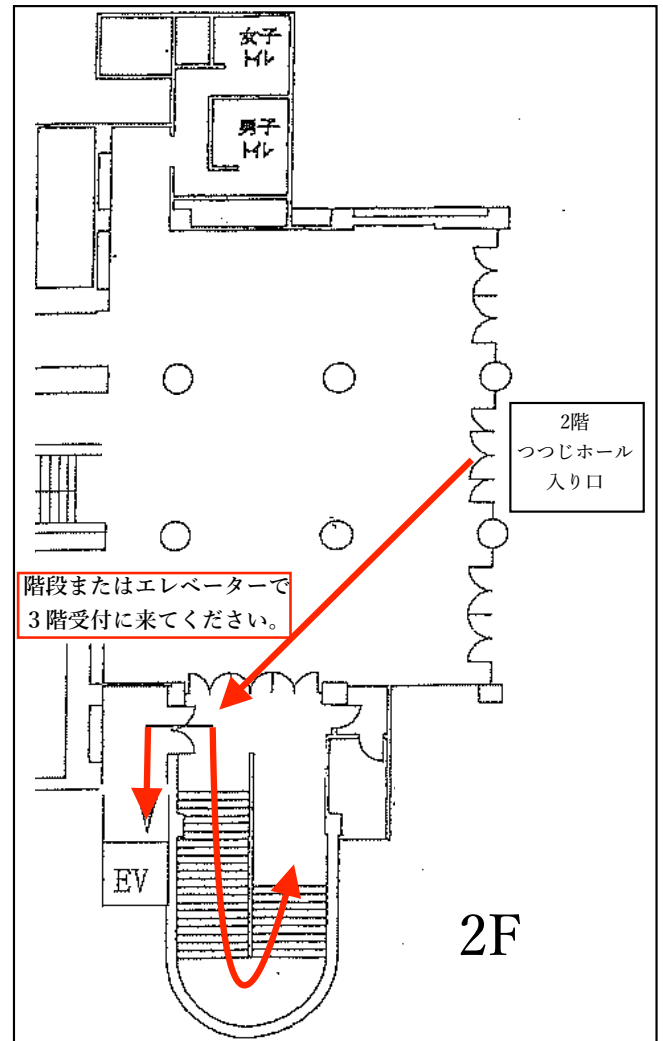

場内MAP

お問い合わせ

SAKURA JAPAN MUSIC COMPETITION 開催事務局 さくら Music office

E-mail office@sakuramusic.jp / TEL 03-3224-9112

*聞き誤り防止と履歴保存の為、当日の急な連絡以外はメールでお願いいたします。

以上、皆さまのご理解とご協力の程宜しくお願い申し上げます。ご不明な点やご心配な事がある方は遠慮なくお問合せください。