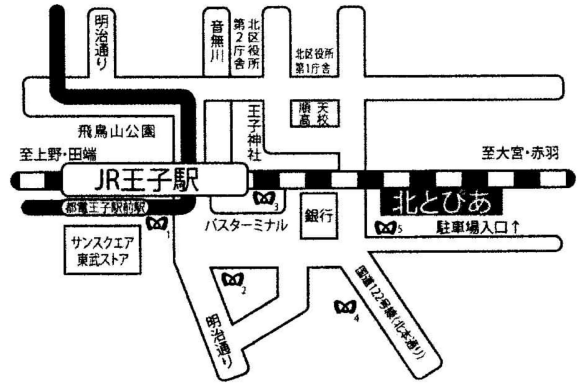

※悪天候や公共交通機関の大幅な乱れがある場合は審査開始時刻を変更します。変更が生じた際はメールや HP にてお知らせいたしますので、必ずメールや HP を確認してください。

※公共交通機関の乱れにより審査開始時刻に間に合わない場合は速やかにご連絡ください。可能な限り対応いたしますのでご安心ください。

※会場までの交通費及び自家用車利用の方の駐車料金は自己負担です。

下に続きます

会場アクセス

- ・東京メトロ南北線 王子 5番出口 直結／京浜東北線 王子 北口 徒歩 2分／都電荒川線 王子駅前 徒歩 5分
- ・お車でお越しの方には、地下駐車場がご利用いただけますが、駐車場スペースが限られておりますので、車での来館はなるべくご遠慮くださるようお願いします。積載重量 2t 以上、車高 2.8m 以上、車幅 2m 以上のいずれかに該当する車両は、地下駐車場に入場できませんのでご注意ください。料金 150 円/30 分。