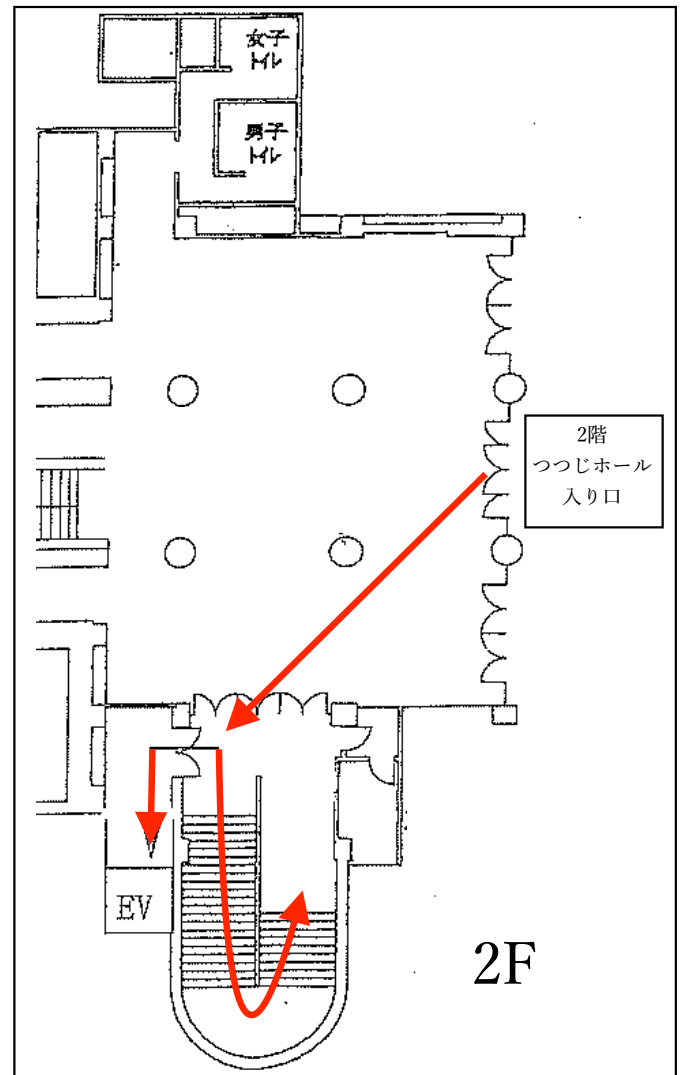

場内MAP

お問い合わせ

SAKURA JAPAN MUSIC COMPETITION 開催事務局 さくら Music office

E-mail office@sakuramusic.jp / TEL 03-3224-9112

*聞き誤り防止と履歴保存の為、当日の急な連絡以外はメールでお願いいたします。

以上、皆さまのご理解とご協力の程宜しくお願い申し上げます。ご不明な点やご心配な事がある方は遠慮なくお問合せください。