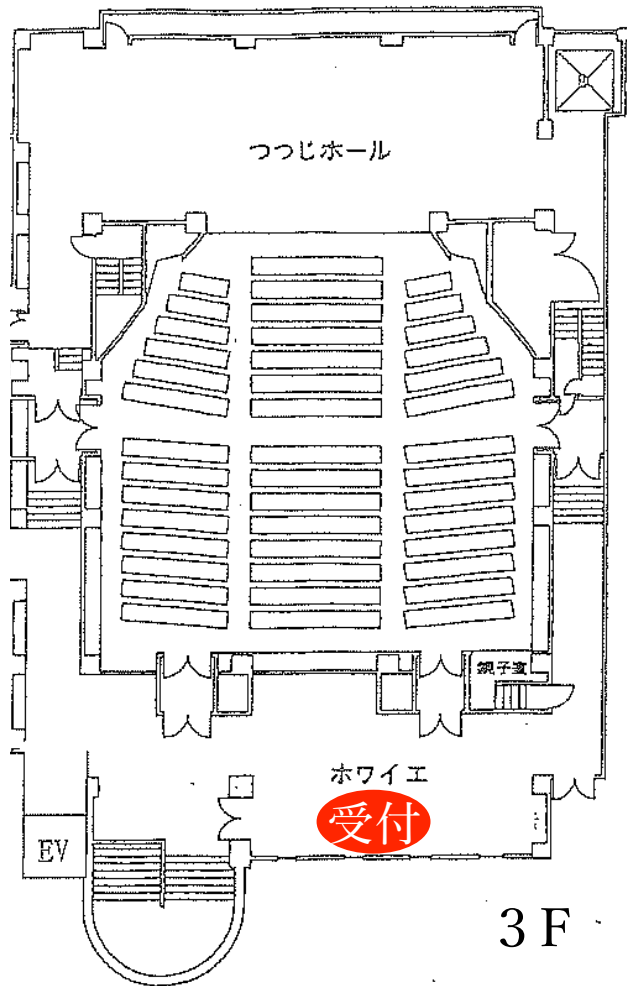

場内MAP

お問い合わせ

SAKURA JAPAN MUSIC COMPETITION 開催事務局 さくら Music office

E-mail office@sakuramusic.jp / TEL 03-3224-9112

*聞き誤り防止と履歴保存の為、当日の急な連絡以外はメールでお願いいたします。

以上、皆さまのご理解とご協力の程宜しくお願い申し上げます。ご不明な点やご心配な事がある方は遠慮なくお問合せください。