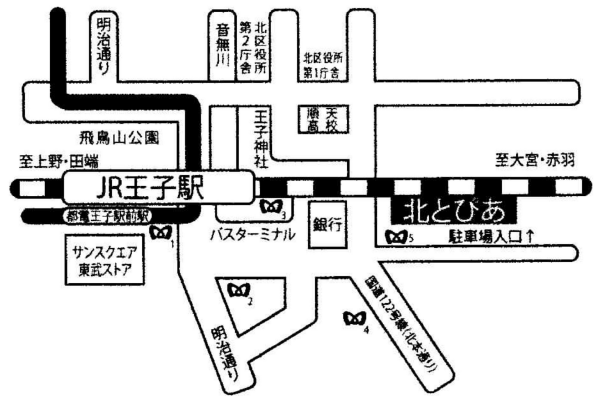

※悪天候や公共交通機関の大幅な乱れがある場合は審査開始時刻を変更します。変更が生じた際はメールや HP にてお知らせいたしますので、必ずメールや HP を確認してください。

※公共交通機関の乱れにより審査開始時刻に間に合わない場合は速やかにご連絡ください。可能な限り対応いたしますのでご安心ください。

※会場までの交通費及び自家用車利用の方の駐車料金は自己負担です。

下に続きます

会場アクセス

- ・東京メトロ南北線 王子 5 番出口 直結／京浜東北線 王子 北口 徒歩 2分／都電荒川線 王子駅前 徒歩 5分
- ・お車でお越しの方には、地下駐車場がご利用いただけますが、駐車場スペースが限られておりますので、車での来館はなるべくご遠慮くださるようお願いします。積載重量 2t 以上、車高 2.8m 以上、車幅 2m 以上のいずれかに該当する車両は、地下駐車場に入場できませんのでご注意ください。料金 150 円/30 分。